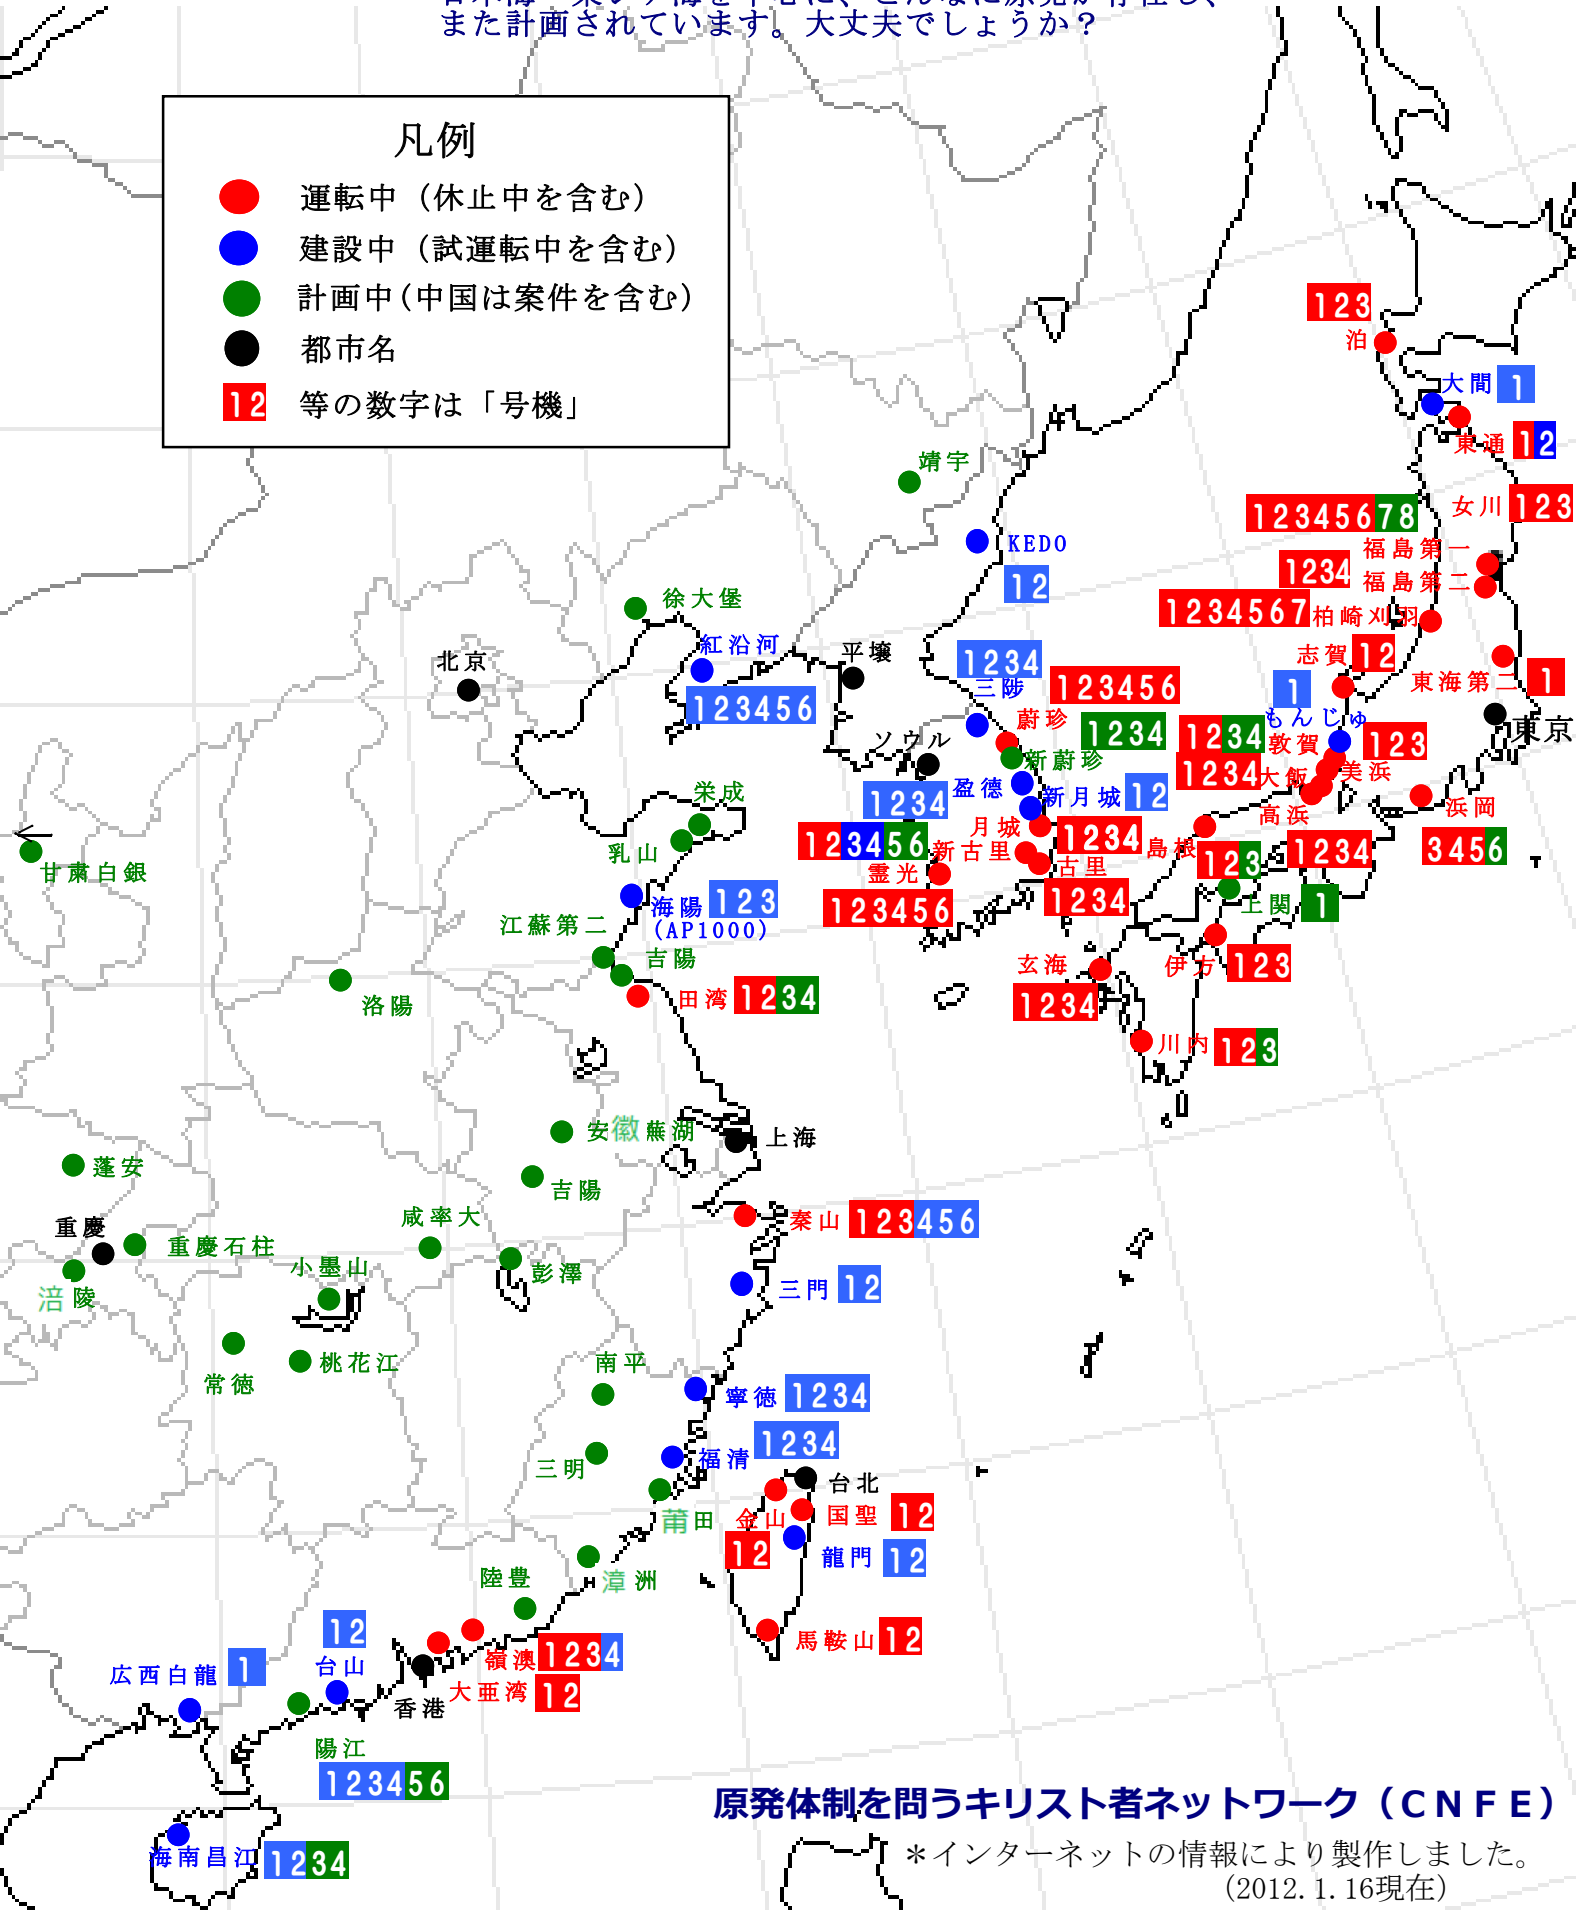

東アジア原発地図

The nuclear power plant map of East Asia

日本海・東シナ海を中心に、こんなに原発が存在し、また計画されています。大丈夫でしょうか？

凡例

- 運転中 (休止中を含む)
- 建設中 (試運転中を含む)
- 計画中 (中国は案件を含む)
- 都市名
- 12 等の数字は「号機」

原発体制を問うキリスト者ネットワーク (CNFE)

*インターネットの情報により制作しました。
(2012. 1. 16現在)